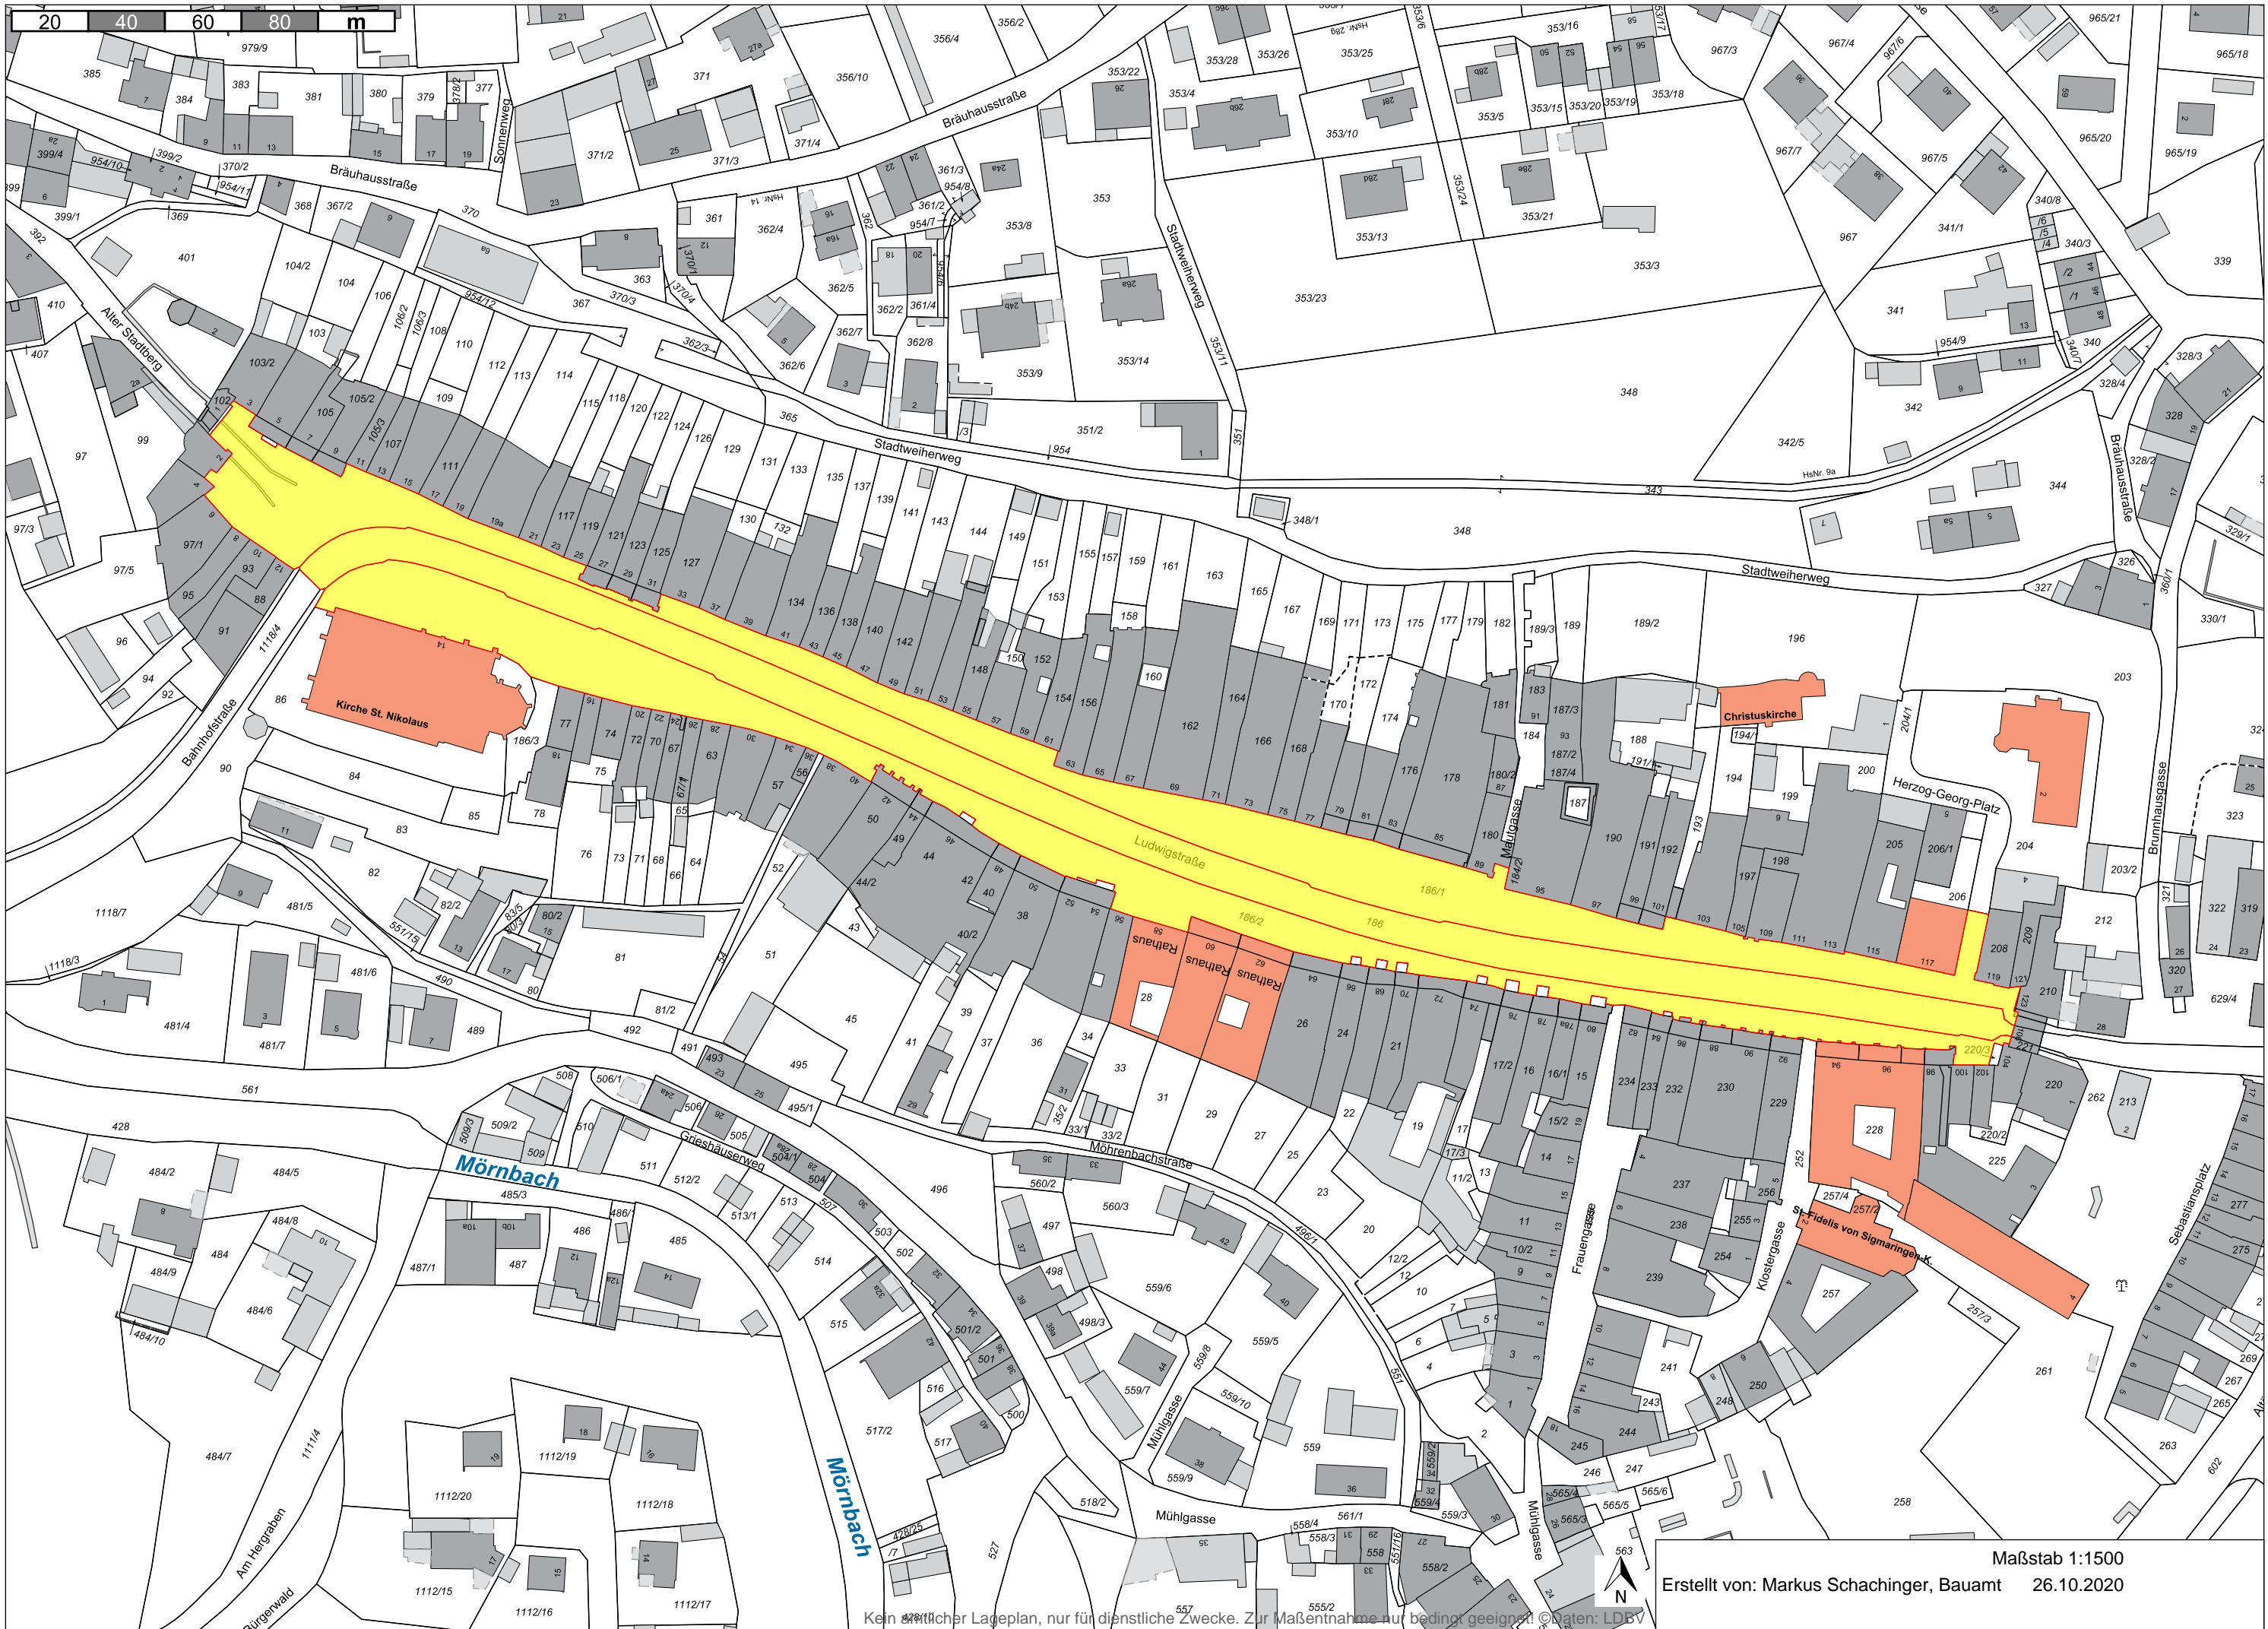

20 40 60 80 m

Maßstab 1:1500  
Erstellt von: Markus Schachinger, Bauamt 26.10.2020

Kein amtlicher Lageplan, nur für dienstliche Zwecke. Zur Maßentnahme nur bedingt geeignet! © Daten: LDPV